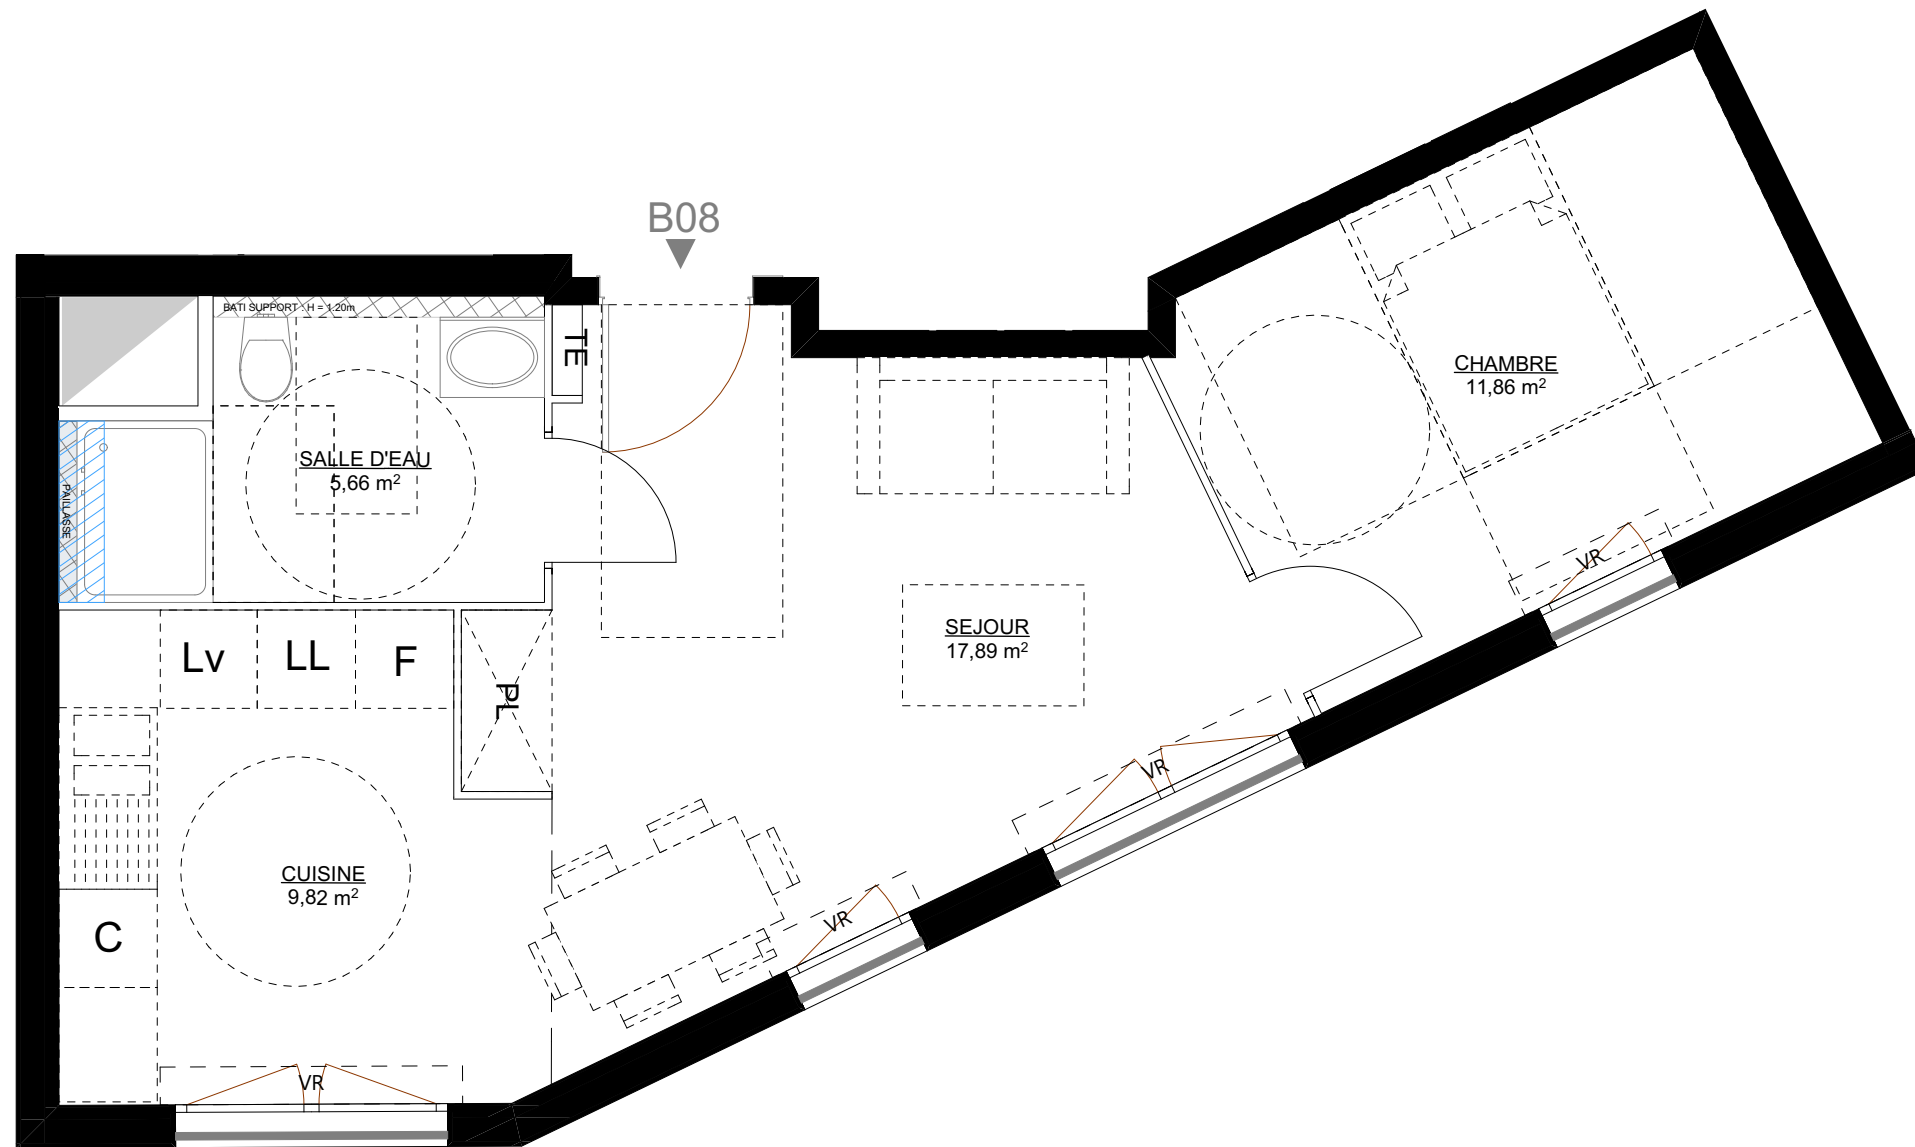

Les 2 Élégantes

61-63 BOULEVARD DE CRÉTEIL / RUE LÉON BOCQUET
94100 - SAINT MAUR DES FOSSES

8 QUAI DE BIR HAKEIM
94410 SAINT MAURICE

BATIMENT	APPT.	TYPE	NIVEAU
B	08	T2	R+3

TABLEAU DES SURFACES

N° LOGEMENT	PIECE	Surface m²
B08	CHAMBRE	11,86
	CUISINE	9,82
	SALLE D'EAU	5,66
	SEJOUR	17,89
TOTAL PIECES		45,23 m²

LOCALISATION

30/06/2021

INDICE : 01

B08

BATI SUPPORT - H = 1.20m

SALLE D'EAU
5,66 m²

CHAMBRE
11,86 m²

SEJOUR
17,89 m²

CUISINE
9,82 m²

ECHELLE 1/50e

SÉRIE PROVISOIRE

NOTA : Des modifications sont susceptibles d'être apportées en fonction des nécessités techniques et administratives pour les dimensions libres, retombées, soffites, faux plafonds, les équipements et réseaux divers, les appareillages électriques dont la nature et le nombre sont donnés à titre indicatif. Les surfaces sont approximatives. Les canalisations ne sont pas figurées. La végétation n'est pas contractuelle.